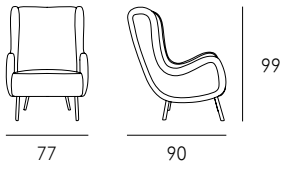

ROOM 79

Ginger

EN / Armchair made of solid wood and metal leg available in black or RAL gold.

SP / Butaca realizado en madera maciza y pata metálica de color negro o RAL dorado.

FR / Fauteuil en bois massif et pied en métal disponible en noir ou RAL doré.

ARMCHAIRS · BUTACAS · FAUTEUILS

DIMENSIONES · SIZE · DIMENSIONS

REF: 8036

Ginger

WOOD FINISHES · ACABADOS DE MADERA · FINITIONS EN BOIS

ASH

BEECH

BLACK